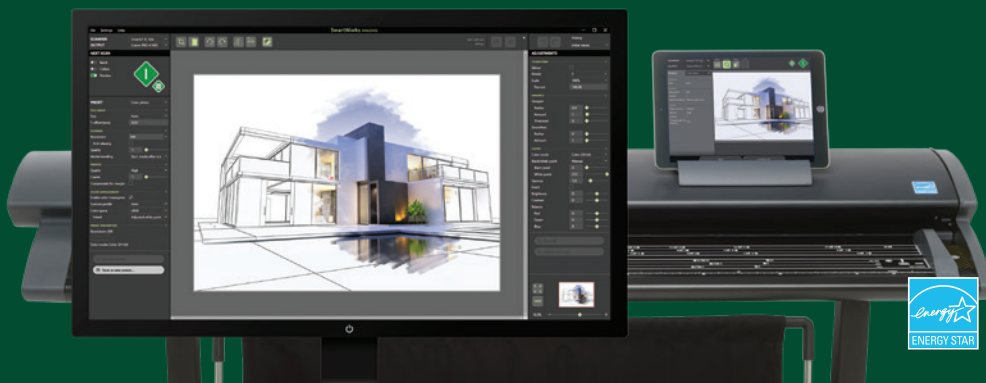

Планшет не входит в комплект. Colortrac® является брендом компании Global Scanning. Colortrac® не дает никаких гарантий относительно информации, представленной в данном документе, и оставляет за собой право изменять характеристики устройств без уведомления. Colortrac® и SmartLF® являются торговыми марками компании Global Scanning. Другие торговые марки являются собственностью их непосредственных владельцев.

Решения SmartWorks Imaging идеально подойдут вам независимо от того, что составляет основу вашего рабочего процесса: сканирование, архивирование, повышение качества или копирование документов.

Теперь все настройки можно легко сохранить. Это позволяет создавать персональные предварительные настройки для любых документов.

Добавлено множество драйверов принтеров, и теперь выбрать принтер для копирования стало легче простого.

При использовании также приложения SmartWorks Imaging Link для планшета ваша производительность возрастет в разы.